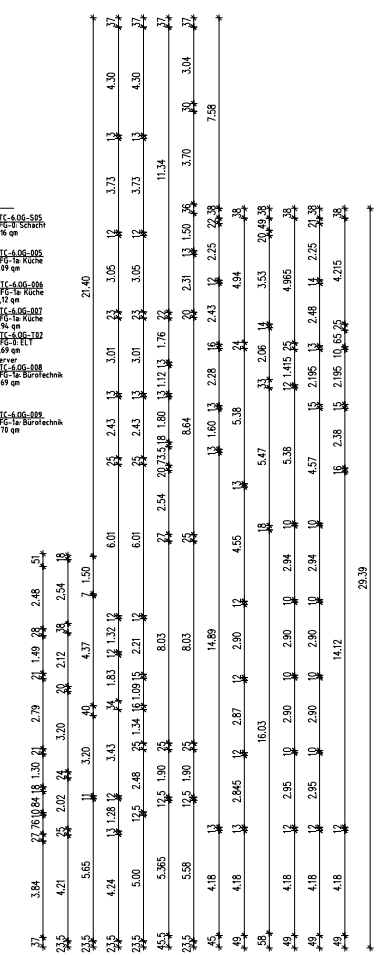

- Legende Mieter**
- BT A_6.0G_Helios
 - BT A_6.0G_Helios_Balkon
 - BT B_6.0G_Whg 6.1_Hauke
 - BT B_6.0G_Whg 6.1_Hauke
 - BT B_6.0G_Whg 6.2_Seckel
 - BT B_6.0G_Whg 6.2_Seckel
 - BT B_6.0G_Whg 6.3_Kicke
 - BT B_6.0G_Whg 6.4_Lucke
 - BT B_6.0G_Whg 6.5_Schle
 - BT B_6.0G_Whg 6.5_Schle
 - BT B_6.0G_Whg 6.6_Dapp
 - BT B_6.0G_Whg 6.6_Dapp
 - BT B_6.0G_Whg 6.7_Leers
 - BT B_6.0G_Whg 6.7_Leers
 - BT C_6.0G_B.A.H.
 - gemeinschaftliche Nutzung
 - keine Mietfläche

37	4.60	13	1.19	13	1.54	24	1.20	55	75	25	38	1.86	12	1.09	21	2.50	25	3.00	25	3.52	25	3.00	25	2.49	26	1.05	15	1.80	19	25	75	51
37	4.555	13	1.85	14	93	20	1.26	50	1.08	24	34	1.57	15	1.09	21	2.50	25	2.76	20	4.12	20	2.74	25	2.49	25	1.05	15	1.48	23	1.06	52	
1.38	37	4.625	47.5	2.60	18	1.21	50	19	3.00	13	5.51	10	11.16	12	4.23	68																
12	3.30	22	2.59	52	4.32	45	1.83	28	2.295	32.5	4.30	42	3.93	37	4.84	25	4.04	50	13	1.41	12	5.39	42	5.39	13	1.27	68					
12	3.30	12	2.48	63.5	4.495	25	4.625	26	4.52	23	4.01	12	3.26	19	1.60	25	4.065	50	13	1.38	12	5.39	42	5.39	13	1.27	68					