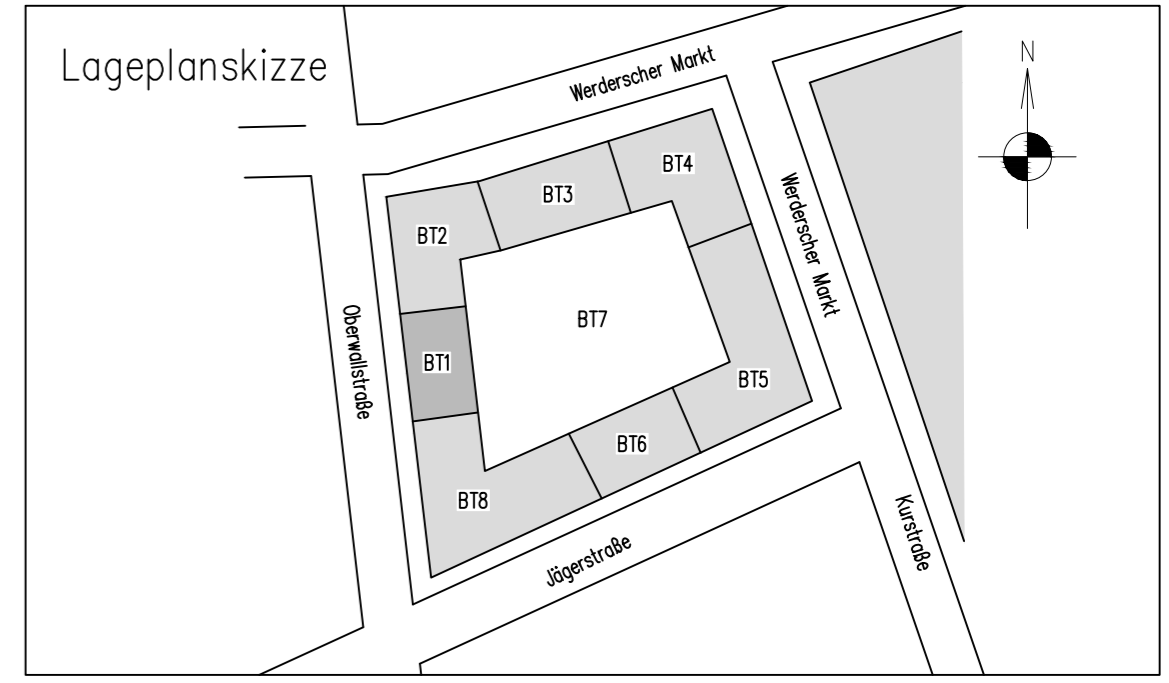

Legende Flächenarten nach gif (2017)

Mietfläche MFG-1 exklusive Nutzung

- NUF - Nutzungsfläche
- TF - Technikfläche
- VF - Verkehrsfläche

Mietfläche MFG-2 gemeinschaftliche Nutzung

- NUF - Nutzungsfläche
- VF - Verkehrsfläche

keine Mietfläche MFG-0

- NUF - Nutzungsfläche
- VF - Verkehrsfläche
- TF - Technikfläche
- KGF - Konstruktionsgrundfläche

Flächentyp für Mietflächen

- a: = keine räumliche Nutzungseinschränkung
- b: = überdeckt, jedoch nicht allseitig umschlossen
- c: = nicht überdeckt
- d: = Raumhöhe unter 1,50m

Phase	FM-Flächenplan	
Gebäude	Bürogebäude	
Ort/Straße	10117 Berlin, Oberwallstr. 24 (BT1)	
Planinhalt	4.Obergeschoss	
Maßstab	1:100/A2	Datum 21.04.2021
Objekt-Nr.		Plan-Nr.

**www.1000hands.com**  
Aufmaß - CAD-Service - Flächen