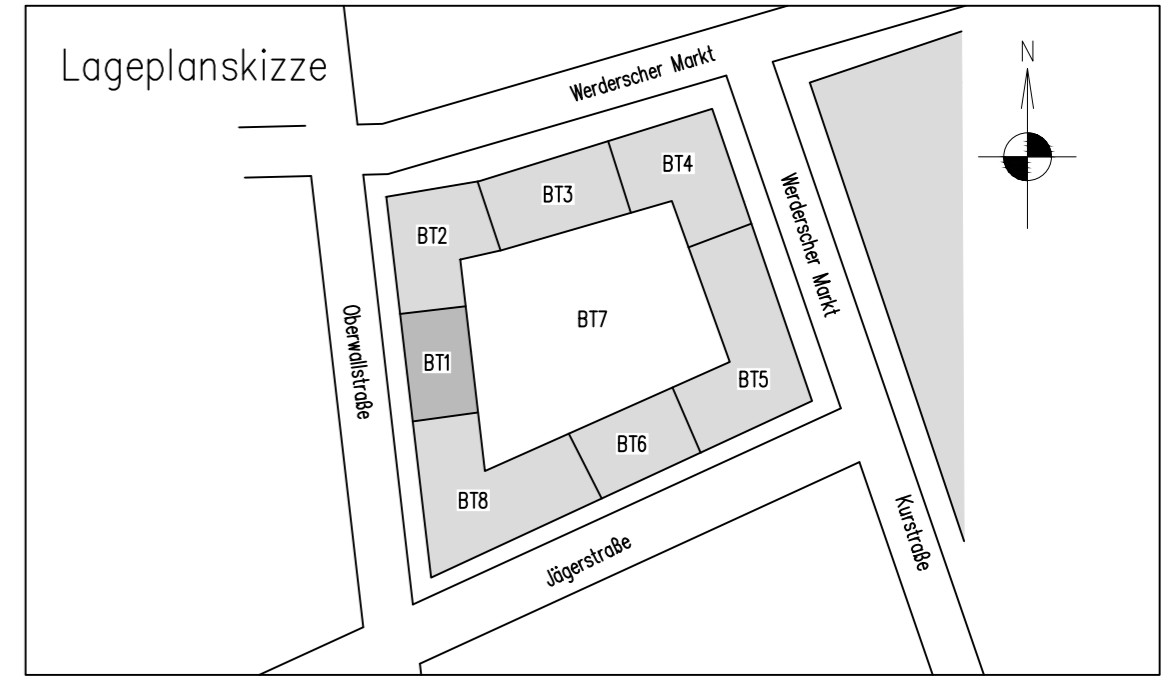

Legende Flächenarten nach gif (2017)

Mietfläche MFG-1 exklusive Nutzung

- NUF - Nutzungsfläche
- TF - Technikfläche
- VF - Verkehrsfläche

Mietfläche MFG-2 gemeinschaftliche Nutzung

- NUF - Nutzungsfläche
- VF - Verkehrsfläche

keine Mietfläche MFG-0

- NUF - Nutzungsfläche
- VF - Verkehrsfläche
- TF - Technikfläche
- KGF - Konstruktionsgrundfläche

- Flächentyp für Mietflächen
- a: = keine räumliche Nutzungseinschränkung
 - b: = überdeckt, jedoch nicht allseitig umschlossen
 - c: = nicht überdeckt
 - d: = Raumhöhe unter 1,50m

Phase	FM-Flächenplan	
Gebäude	Bürogebäude	
Ort/Straße	10117 Berlin, Oberwallstr. 24 (BT1)	
Planinhalt	2.Obergeschoss	
Maßstab	1:100/A2	Datum 21.04.2021
Objekt-Nr.		Plan-Nr.

www.1000hands.com
Aufmaß - CAD-Service - Flächen