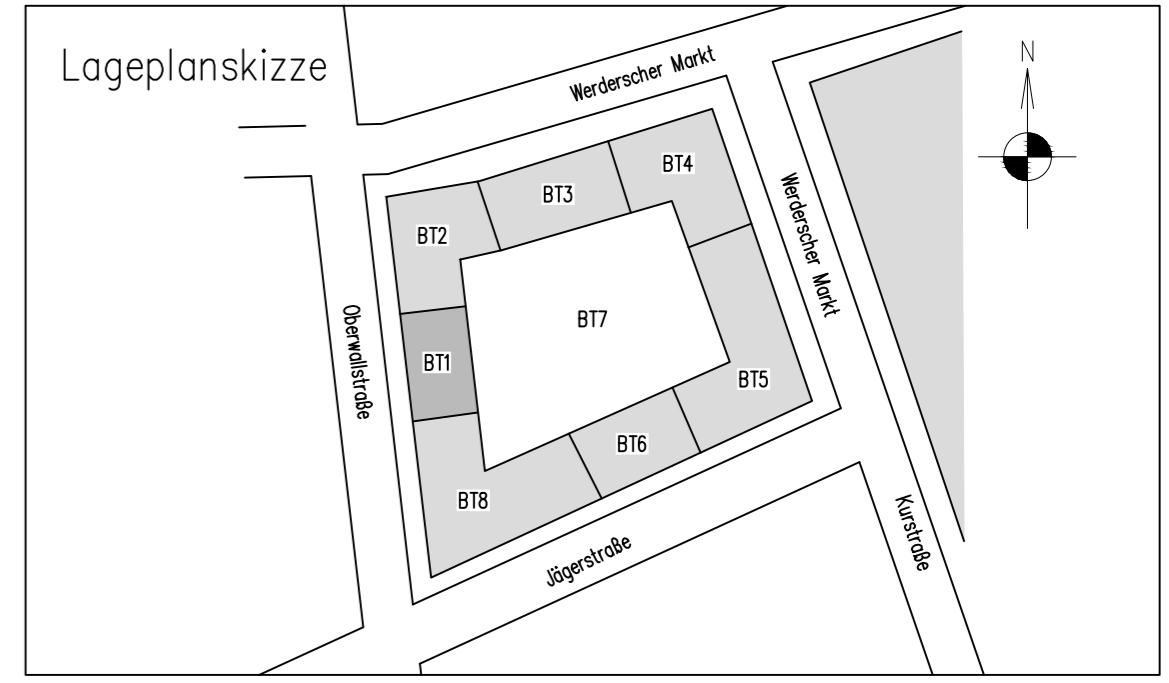

Legende Flächenarten nach gif (2017)

Mietfläche MFG-1 exklusive Nutzung

- NUF - Nutzungsfläche
- TF - Technikfläche
- VF - Verkehrsfläche

Mietfläche MFG-2 gemeinschaftliche Nutzung

- NUF - Nutzungsfläche
- VF - Verkehrsfläche

keine Mietfläche MFG-0

- NUF - Nutzungsfläche
- VF - Verkehrsfläche
- TF - Technikfläche
- KGF - Konstruktionsgrundfläche

Flächentyp für Mietflächen

- a: = keine räumliche Nutzungseinschränkung
- b: = überdeckt, jedoch nicht allseitig umschlossen
- c: = nicht überdeckt
- d: = Raumhöhe unter 1,50m

Phase	FM-Flächenplan	
Gebäude	Bürogebäude	
Ort/Straße	10117 Berlin, Oberwallstr. 24 (BT1)	
Planinhalt	5.Obergeschoss	
Maßstab	1:100/A2	Datum 21.04.2021
Objekt-Nr.	Plan-Nr.	

www.1000hands.com
Aufmaß - CAD-Service - Flächen